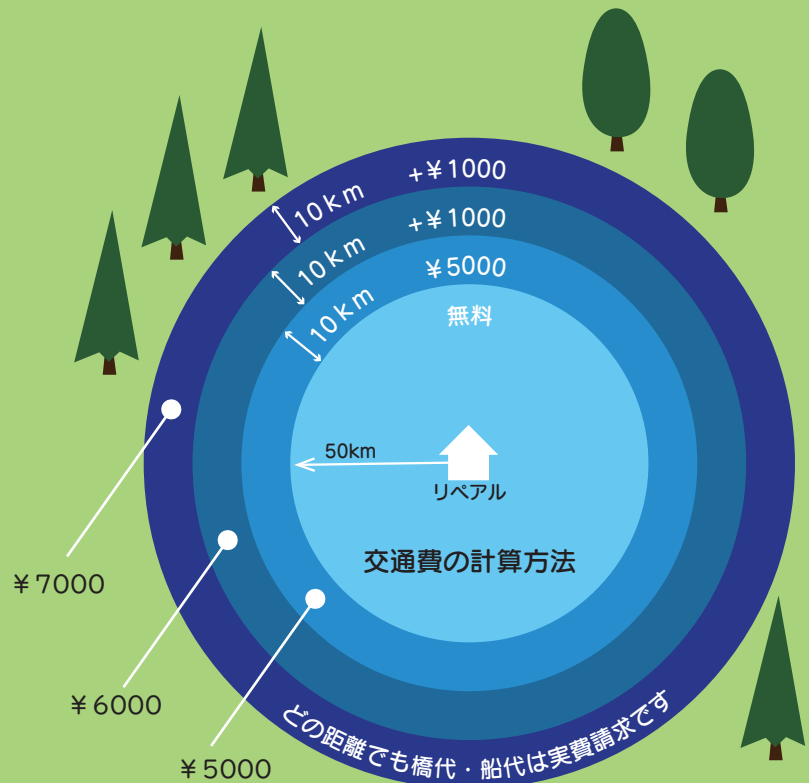

3時間以内・交通費別途

補修セミナーの一環です。
業務を請け負うものではありません。

価格はすべて**税別**です。

1回3時間以内、3回まで
(午前午後合わせて2回分も可)

特殊な部材など
補修できないものもあります。

必要な道具、材料を持参するため
事前に補修内容等ご連絡ください。

特殊補修(高耐久塗装・単板
・シートなど)の場合は
別途材料代が必要です。

ご質問・お申込み は リペアルまで お気軽に