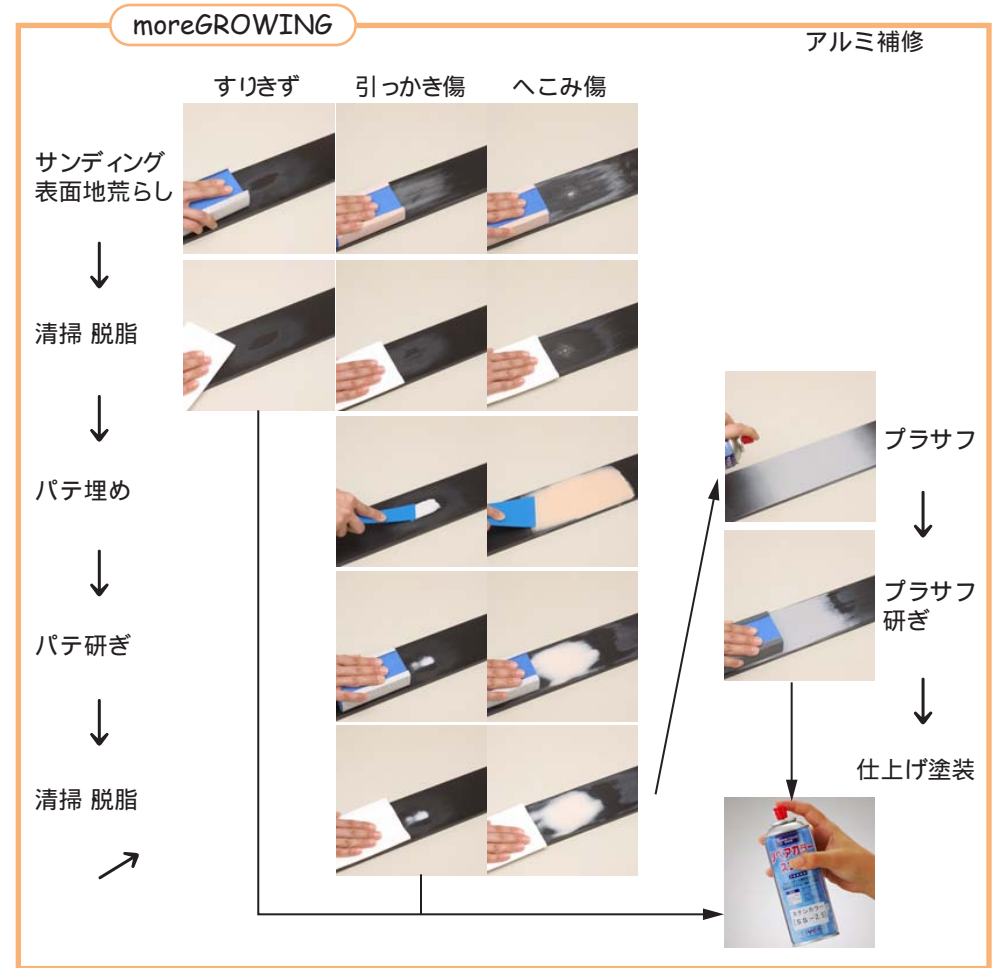

新商品

リペアカラースプレー || 販売価格 下図参照

サッシ、門扉、手すりなどアルミ、スチール製品に最適な
エイベットのアルミ補修スプレーが新登場。

EK-1	EK-2	EG-1	EG-2	EG-3	EG-4	EG-5	
EB-1	EB-2	EB-3	EB-3.5	EB-4	EB-5	EB-5.5	
EB-6	EB-6.5	EB-7	EB-7.5	EB-8	EC-1	EC-2	
MS-1	MS-3	2152円	ES-0.5	ES-1	1837円	EC-3	
2047円	SS-0.5	SS-1	SS-1.5	SS-2	EW-1	EW-1.5	EW-2
1942円	SS-2.5	SS-3	SS-4	SS-5	EW-3	EW-4	EW-5
OE-S1	OE-S2	OE-S3	1417円				
1837円	1942円	1837円					

下地処理スプレー 他 || 販売価格 下図参照

マルチスティックプライマー 1732円 超強力密着スプレー
プラサフ 99円 下地処理スプレー
プライマーグレー 630円 防錆塗料スプレー
マルチECCスプレー 2100円 超強力万能洗浄スプレー

展示会情報

第32回 Japan Home and Building Show

ジャパンホームショー 2010

サステナブル建築技術展 2010

第5回ふるさと建材・家具見本市

11月17日(水)~19日(金)

東京ビッグサイト 10:00~18:00

<http://www.jna.or.jp/jhbs/index.html>

インテリアトレンドショー 第29回 JAPANTEX2010

11月17日(水)~19日(金)

東京ビッグサイト西展示ホール1・2 10:00~18:00(最終日17:00)

<http://www.japan.tex.jp/summary/>